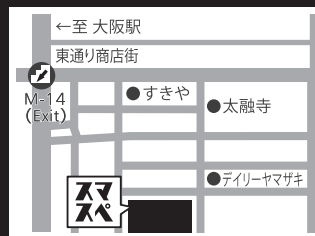

スマートスペースカンサイ JR大阪駅から徒歩約10分

〒530-0056 大阪市北区免我野町9-15 ホテル関西1F

TEL 06-6312-7971

URL <https://reserva.be/hotelkansai>

営業時間 9:00~22:00

ご予約はこちら

リアル×オンラインの
ハイブリッド空間

#ブレスト #オリエン #キックオフ #コーチング
 #レッスン #セミナー #ワークシヨップ
 #講演会 #講習会
 #Web配信 #動画収録

OPEN記念
キャンペーン実施中

2022年12月31日まで

MeetingSpace

ミーティングスペース 87㎡

カフェのような開放的で自由度の高い空間。打合せ、英会話レッスンなどテーブルごとに2~6名の複数でご利用いただけます。15分単位で予約ができ、必要な時に必要な分だけ！混雑の心配もありません。快適なインターネット環境でWiFiや有線LANもあり。

料金	1人	500円/最初の1時間 以降100円/10分
	貸切	20,000円/1時間 <small>Web予約 18,000円/1時間</small>