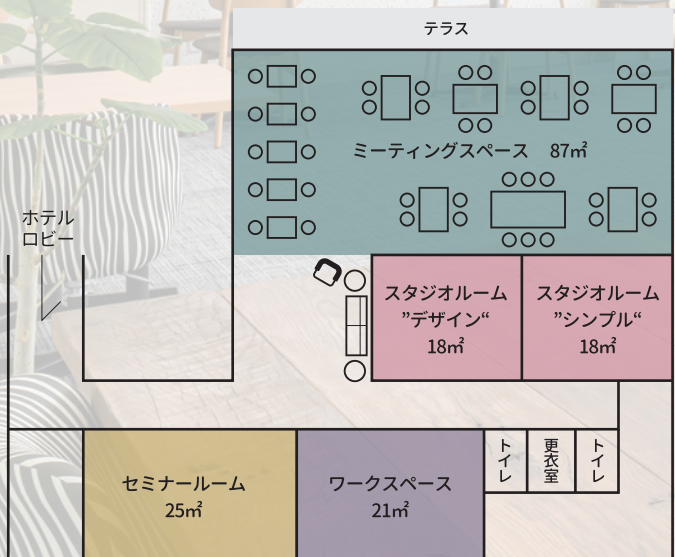

スマスペは、4つのスペースから構成されています。開放的なカフェのようなミーティングスペース。セミナーや会議などを行うセミナールーム。DIYやレッスンなどさまざまな用途に使えるワークスペース。そして、防音性があるスタジオルーム。配信機材のレンタルも各種取り揃えております。

創造力を掻き立てるスマスペ、使い方はあなた次第です！

ご利用にあたり

- ・予約時間の10分前より入室可能です。ご予約時にお送りします暗証番号を入力してお入りください。
- ・ご利用時間には、準備・ご入室・ご退室を含みます。
- ・オプションサービス・備品のお申し込みを変更される場合は、ご利用日の3営業日前までにご連絡ください。
- ・WEB予約は1時間から予約を承ります。
- ・施設内はすべて禁煙です。
- ・飲食物の持込みは原則ご遠慮いただいております。持込みご希望の方は、別途持込料及び清掃料を頂戴する形でご相談を承ります。
- ・ドレスコードはスマートカジュアルです。下着、水着やそれに近い服装、ビーチサンダル、ホテル館内着でのご利用はご遠慮ください。

OPEN記念
キャンペーン実施中

2022年12月31日まで

MeetingSpace

ミーティングスペース 87㎡

カフェのような開放的で自由度の高い空間。打合せ、英会話レッスンなどテーブルごとに2~6名の複数でご利用いただけます。15分単位で予約ができ、必要な時に必要な分だけ！混雑の心配もありません。快適なインターネット環境でWiFiや有線LANもあり。

料金	1人	500円/最初の1時間 以降100円/10分
	貸切	20,000円/1時間 <small>Web予約 18,000円/1時間</small>

※貸切延長料金：1時間毎に20,000円（税込）

- 設備・備品
 - ・WiFi
- オプション備品 別紙参照

WorkSpace

ワークスペース 21㎡

ミシン&クラフトに最適！2100mm×1000mmの大きな作業台があり、家でできないDIY作業にもオススメ。貸切利用もでき、フラワーアレンジメント教室やハンドメイド教室など様々な用途にご利用いただけます。

料金	シェア	500円/15分 <small>Web予約 450円/15分</small>
	貸切	4,000円/15分 <small>Web予約 3,500円/1時間</small>

※延長料：15分毎に500円（税込）

- 設備・備品
 - ・有線LAN/WiFi
 - ・流し台／作業用ビッグテーブル（2100mm×1000mm）1台／ツール椅子6台／カウンターテーブル（1200mm×600mm）2台／カウンター椅子4台
- オプション備品 別紙参照

キャンペーン期間中
ご利用料金
50% OFF

SeminarRoom

セミナールーム 25㎡

セミナーや講演会、会議などを行うスペースです。スクール形式、シアター形式、口の字形式などに対応できます。スクリーンクロスを採用し、壁面に直接プロジェクターを投影できます。