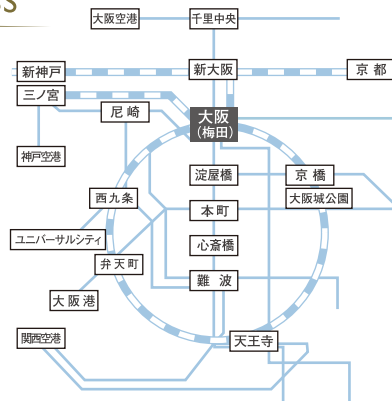

そのほかにも...

●ユニバーサルシティ駅

JR大阪駅より環状線内回り
西九条駅にてゆめ咲線
ユニバーサルシティ駅(15分)

●阪神甲子園駅

阪神梅田駅から甲子園駅(18分)

●大阪港

地下鉄御堂筋線梅田駅なかもず行
本町駅にて中央線乗り換え
中央線本町駅コスモスクエア行
大阪港駅(25分)

ビジネス・観光・
旅の拠点として

ホテル関西

〒530-0056 大阪府大阪市北区兔我野町9-15(駐車場なし)

※周辺に多数のコイン式パーキングあり

TEL. 06-6312-7971 FAX. 06-6315-6871

http://www.hotel-kansai.co.jp

●チェックイン / 15:00(最終チェックイン / 23:00)

●チェックアウト / 10:00

HOTEL KANSAI

9-15,togano-cho kita-ku Osaka, Japan,
530-0056

The parking service is available in front of this hotel.

●Check in / 15:00 (Last check in / 23:00)

●Check out / 10:00

ACCESS

●大阪国際空港(伊丹空港)から

- ・大阪駅までリムジンバスで35分。
- ・電車で阪急梅田駅まで約30分。車で約40分。

●交通(徒歩で)

- ・JR大阪駅、阪急梅田駅から徒歩15分。
- ・阪神・地下鉄梅田駅から徒歩10分。
- ・地下街「泉の広場」M-14出口より徒歩3分。

Access from JR Osaka station and sub-way Umeda Exit from Midousuji gate of JR Osaka station and forward to underground market, exit left from gate M.14, makes proceed and turn right at first signal, after walking the fourth crossing line, turn left and get the Hotel.